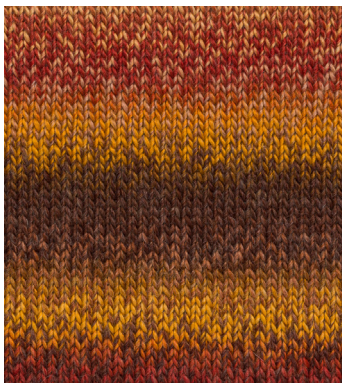

# Colour Ombré

695Z086 : :ON / :IN  
 Nr. / No.: 9807359

**Schachenmayr**   
 SINCE 1822

 50 g ≈ 111 m  
 1.75 oz ≈ 121 yds

 10 kg  500 g  
 (10 x 50 g)

75% Polyacryl / acrylic / acrylique / Acryl / Acrílico / acrílica / acrilica / Akryl  
 25% Schurwolle / virgin wool / laine vierge / scheerwol / lana virgen /  
 lana vergine / ny ull

3.5-4 mm  26 R  
 4-6 US  10 cm  
 20 M  18 x 150 cm  
 150 g  50 g  500 g  
 LIGHT  

gold color  
**00088**

pop color  
**00080**

fire color  
**00081**

berry color  
**00082**

twilight color  
**00083**

pastell color  
**00084**

fresh color  
**00085**

cloud color  
**00086**

spirit color  
**00089**

marmor color  
**00087**