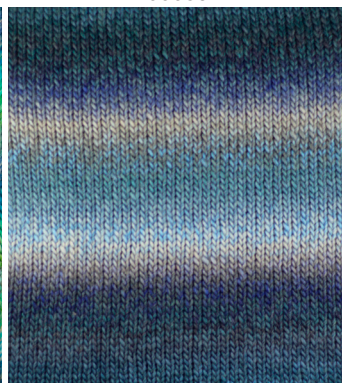

# Colour Ombré

695Z086 : :ON / :IN  
 Nr. / No.: 9807359

**Schachenmayr**   
 SINCE 1822

 50 g ≈ 111 m  
 1.75 oz ≈ 121 yds

 10 kg  500 g  
 (10 x 50 g)

75% Polyacryl / acrylic / acrylique / Acryl / Acrílico / acrílica / acrilica / Akryl  
 25% Schurwolle / virgin wool / laine vierge / scheerwol / lana virgen /  
 lana vergine / ny ull

3.5-4 mm  26 R  
 4-6 US  10 cm  
 20 M  18 x 150 cm  
 150 g  50 g  500 g  
 LIGHT  

gold color  
**00088**

pop color  
**00080**

fire color  
**00081**

berry color  
**00082**

twilight color  
**00083**

pastell color  
**00084**

fresh color  
**00085**

cloud color  
**00086**

spirit color  
**00089**

marmor color  
**00087**