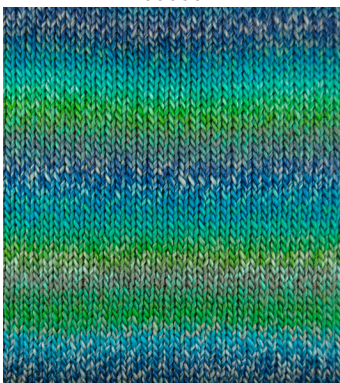

# Colour Ombré

695Z086 : :ON / :IN  
 Nr. / No.: 9807359

**Schachenmayr**   
 SINCE 1822

 50 g ≈ 111 m  
 1.75 oz ≈ 121 yds

 10 kg  500 g  
 (10 x 50 g)

75% Polyacryl / acrylic / acrylique / Acryl / Acrílico / acrílica / acrilica / Akryl  
 25% Schurwolle / virgin wool / laine vierge / scheerwol / lana virgen /  
 lana vergine / ny ull

3.5-4 mm  26 R  
 4-6 US  10 cm  
 20 M  18 x 150 cm  
 150 g  50 g  500 g  
 LIGHT  

gold color  
**00088**

pop color  
**00080**

fire color  
**00081**

berry color  
**00082**

twilight color  
**00083**

pastell color  
**00084**

fresh color  
**00085**

cloud color  
**00086**

spirit color  
**00089**

marmor color  
**00087**